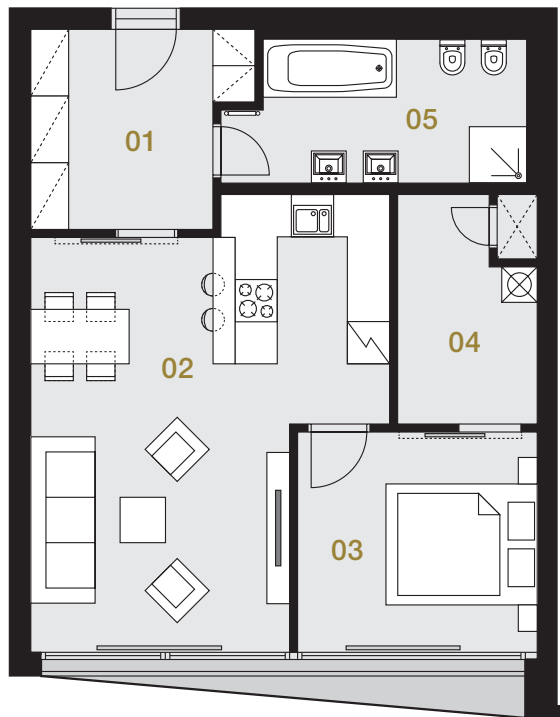

byt 1.2 | 1. NP

PODLAŽÍ

UMÍSTĚNÍ BYTU
V RÁMCI PODLAŽÍ

TYP

PLOCHA BYTU

2+kk

60,35 m²

01	PŘEDSÍŇ	8,20 m ²
02	OBÝVACÍ POKOJ / KUCHYŇSKÝ KOUT	27,10 m ²
03	LOŽNICE	10,70 m ²
04	ŠATNA	5,70 m ²
05	KOUPELNA / WC	8,65 m ²

DALŠÍ MOŽNOSTI

SKLEPNÍ KÓJE

KOMFORTNÍ GARÁŽOVÉ STÁNÍ

rezidenční dům **anna**
Anenská 14-18, Staré Brno